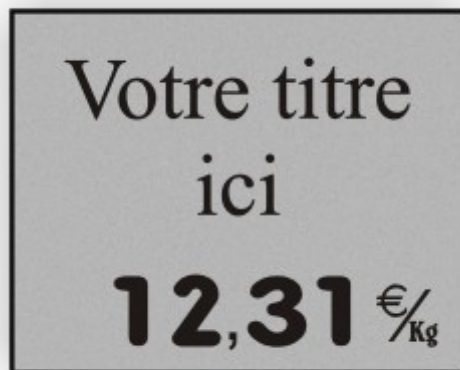

Image produit

Fiche technique

Dimensions 94x75mm ou 104x75mm
Epaisseur 1.6mm
Poids env. 15g
Matière plastique bi-couche haute qualité
Contour biseauté
Finition couleur brillante type laque
Protection eau humidité basse température
Fabriqué en FRANCE