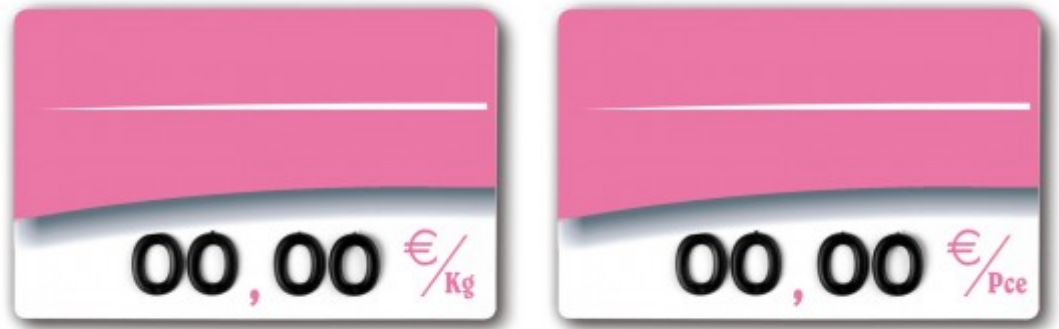

Image produit

Fiche technique

Dimensions 90x60mm ou 100x70mm
Epaisseur 2.0mm
Poids env. 20g
Matière plastique ABS alimentaire
Finition impression couleur haute qualité
Fabriqué en FRANCE