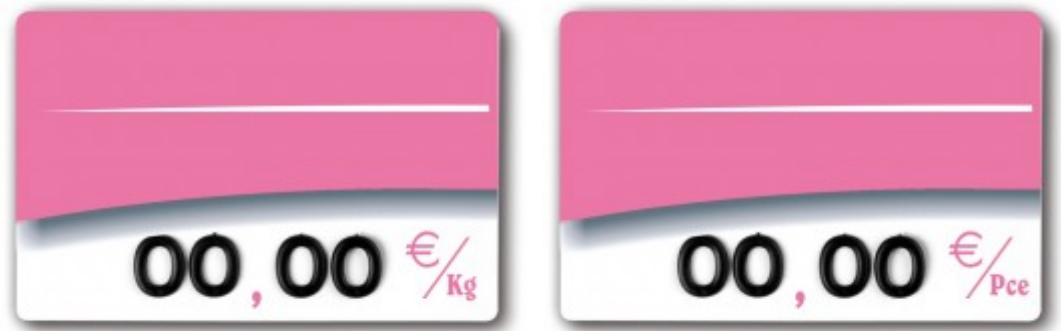

Image produit

Fiche technique

Dimensions 90x60mm ou 100x70mm
Epaisseur 2.0mm
Poids env. 20g
Matière plastique ABS alimentaire
Finition impression couleur haute qualité
Fabriqué en FRANCE