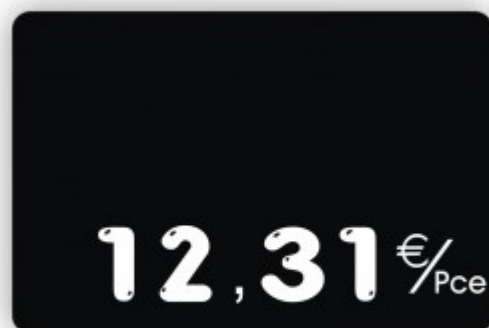

Référence

Etiquette alimentaire CHARCUTERIE imprimée vierge
Noire Texte Blanc Unité de vente - €/Kg, Dimension -
90x60mm

:
NEWCHARCNRIMTBLV1

Etiquette alimentaire CHARCUTERIE imprimée vierge
Noire Texte Blanc Unité de vente - €/Kg, Dimension -
100x70mm

:
NEWCHARCNRIMTBLV3

Etiquette alimentaire CHARCUTERIE imprimée vierge
Noire Texte Blanc Unité de vente - €/Pce, Dimension -
90x60mm

:
NEWCHARCNRIMTBLV2

Etiquette alimentaire CHARCUTERIE imprimée vierge
Noire Texte Blanc Unité de vente - €/Pce, Dimension -
100x70mm

:
NEWCHARCNRIMTBLV4

Etiquette alimentaire CHARCUTERIE imprimée vierge
Noire Texte Blanc Unité de vente - €/Kg, Dimension -
75x55mm

:
NEWCHARCNRIMTBLV5

Etiquette alimentaire CHARCUTERIE imprimée vierge
Noire Texte Blanc Unité de vente - €/Pce, Dimension -
75x55mm

:
NEWCHARCNRIMTBLV6