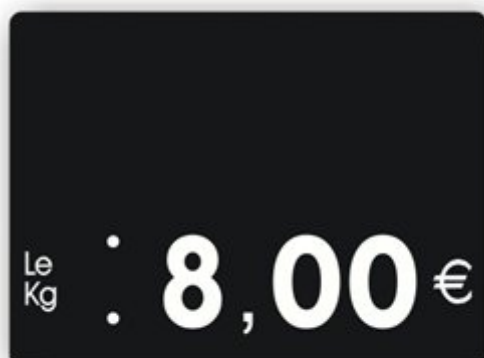

Image produit

Fiche technique

Dimensions 90x60mm ou 100x70mm

Epaisseur 2.0mm

Poids env. 20g

Matière plastique ABS alimentaire

Finition impression couleur haute qualité

Fabriqué en FRANCE