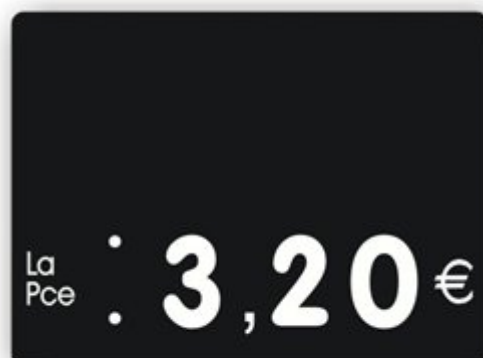

Image produit

Fiche technique

Dimensions 90x60mm ou 100x70mm

Epaisseur 2.0mm

Poids env. 20g

Matière plastique ABS alimentaire

Finition impression couleur haute qualité

Fabriqué en FRANCE