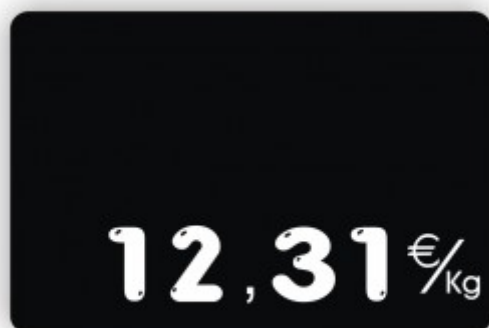

Référence

Etiquette alimentaire CHARCUTERIE imprimée vierge
Noire Texte Blanc Unité de vente - €/Kg, Dimension -
90x60mm

:
NEWCHARCNRIMTBLV1

Etiquette alimentaire CHARCUTERIE imprimée vierge
Noire Texte Blanc Unité de vente - €/Kg, Dimension -
100x70mm

:
NEWCHARCNRIMTBLV3

Etiquette alimentaire CHARCUTERIE imprimée vierge
Noire Texte Blanc Unité de vente - €/Pce, Dimension -
90x60mm

:
NEWCHARCNRIMTBLV2

Etiquette alimentaire CHARCUTERIE imprimée vierge
Noire Texte Blanc Unité de vente - €/Pce, Dimension -
100x70mm

:
NEWCHARCNRIMTBLV4

Etiquette alimentaire CHARCUTERIE imprimée vierge
Noire Texte Blanc Unité de vente - €/Kg, Dimension -
75x55mm

:
NEWCHARCNRIMTBLV5

Etiquette alimentaire CHARCUTERIE imprimée vierge
Noire Texte Blanc Unité de vente - €/Pce, Dimension -
75x55mm

:
NEWCHARCNRIMTBLV6