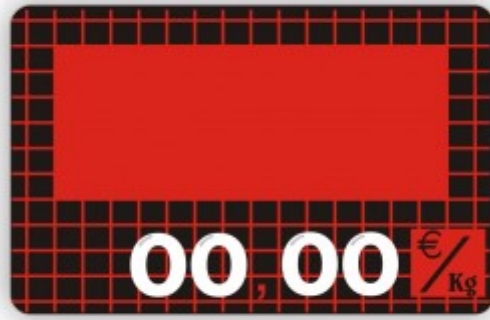

Image produit

Fiche technique

Dimensions 90x60mm ou 100x70mm
Epaisseur 2.0mm
Poids env. 20g
Matière plastique ABS alimentaire
Finition impression couleur haute qualité
Fabriqué en FRANCE