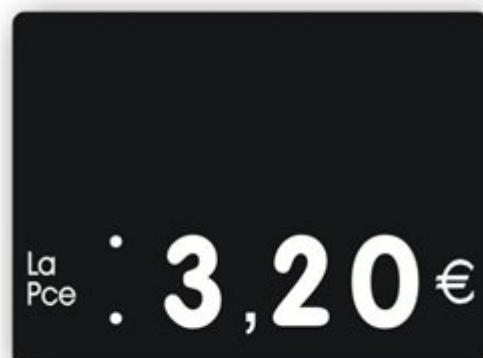

Image produit

Fiche technique

Dimensions 90x60mm ou 100x70mm

Epaisseur 2.0mm

Poids env. 20g

Matière plastique ABS alimentaire

Finition impression couleur haute qualité

Fabriqué en FRANCE