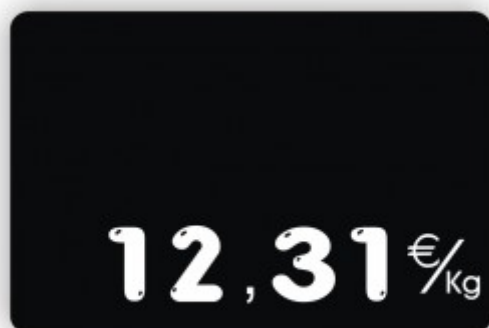

Etiquette affichage de prix TRAITEUR imprimée vierge Noir
Texte Blanc Unité de vente - €/Kg, Dimension - 90x60mm : NEWTRAITNRIMTBLV1

Etiquette affichage de prix TRAITEUR imprimée vierge Noir
Texte Blanc Unité de vente - €/Kg, Dimension - 100x70mm : NEWTRAITNRIMTBLV3

Etiquette affichage de prix TRAITEUR imprimée vierge Noir
Texte Blanc Unité de vente - €/Pce, Dimension - 90x60mm : NEWTRAITNRIMTBLV2

Référence

Etiquette affichage de prix TRAITEUR imprimée vierge Noir
Texte Blanc Unité de vente - €/Pce, Dimension -
100x70mm : NEWTRAITNRIMTBLV4

Etiquette affichage de prix TRAITEUR imprimée vierge Noir
Texte Blanc Unité de vente - €/Kg, Dimension - 75x55mm : NEWTRAITNRIMTBLV5

Etiquette affichage de prix TRAITEUR imprimée vierge Noir
Texte Blanc Unité de vente - €/Pce, Dimension - 75x55mm : NEWTRAITNRIMTBLV6