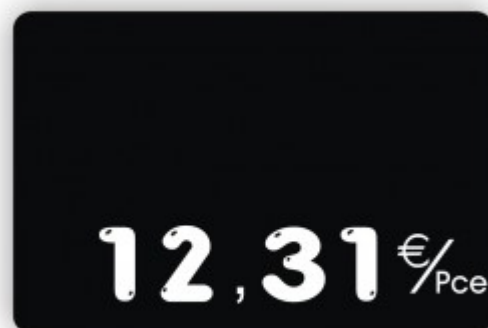

Etiquette affichage de prix TRAITEUR imprimée vierge Noir
Texte Blanc Unité de vente - €/Kg, Dimension - 90x60mm : NEWTRAITNRIMTBLV1

Etiquette affichage de prix TRAITEUR imprimée vierge Noir
Texte Blanc Unité de vente - €/Kg, Dimension - 100x70mm : NEWTRAITNRIMTBLV3

Etiquette affichage de prix TRAITEUR imprimée vierge Noir
Texte Blanc Unité de vente - €/Pce, Dimension - 90x60mm : NEWTRAITNRIMTBLV2

Référence

Etiquette affichage de prix TRAITEUR imprimée vierge Noir
Texte Blanc Unité de vente - €/Pce, Dimension -
100x70mm : NEWTRAITNRIMTBLV4

Etiquette affichage de prix TRAITEUR imprimée vierge Noir
Texte Blanc Unité de vente - €/Kg, Dimension - 75x55mm : NEWTRAITNRIMTBLV5

Etiquette affichage de prix TRAITEUR imprimée vierge Noir
Texte Blanc Unité de vente - €/Pce, Dimension - 75x55mm : NEWTRAITNRIMTBLV6