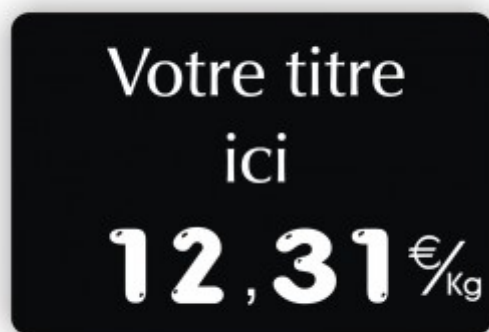

**Description**

Etiquette alimentaire TRAITEUR imprimée titrée  
Etiquette en plastique ABS alimentaire de 2mm d'épaisseur disponible en 3 formats (75x55mm, 90x60mm ou 100x70mm) avec impression haute qualité à l'encre couleur du décor. Le titre personnalisé est disponible en 2 polices d'écriture au choix. L'étiquette est livrée pré-percée pour recevoir des chiffres à picots (vendus en option et disponibles en bleu, blanc, rouge, noir ou jaune) et pré-imprimée avec l'unité de vente Prix EUR/Kg ou EUR/Pce. La queue d'aronde moulée au verso de l'étiquette permet la fixation avec nos nombreux accessoires dédiés (pied, support, ergot etc.). Toutes nos étiquettes New Etiqu' TRAITEUR sont 100% personnalisables, à l'unité : Sur votre demande, nous pouvons imprimer des pictos spécifiques (Label Rouge, Bio etc), drapeaux de pays, têtes d'animaux ou encore votre logo/décor directement sur l'étiquette. Utilisée conjointement avec nos accessoires de promotion type casquette avec textes PLV (Fait Maison, Promo, etc), la personnalisation apportera un résultat unique pour vos étiquettes.

Etiquette affichage de prix TRAITEUR imprimée titrée Noir  
Texte Blanc Unité de vente - €/Kg, Dimension - 75x55mm, Police - Numéro 2 : NEWTRAITNRIMTBLT5

Etiquette affichage de prix TRAITEUR imprimée titrée Noir  
Texte Blanc Unité de vente - €/Pce, Dimension - 75x55mm, Police - Numéro 2 : NEWTRAITNRIMTBLT6

---

Image produit

## Fiche technique

**Dimensions** 90x60mm ou 100x70mm  
**Epaisseur** 2.0mm  
**Poids** env. 20g  
**Matière** plastique ABS alimentaire  
**Finition** impression couleur haute qualité  
**Fabriqué en** FRANCE