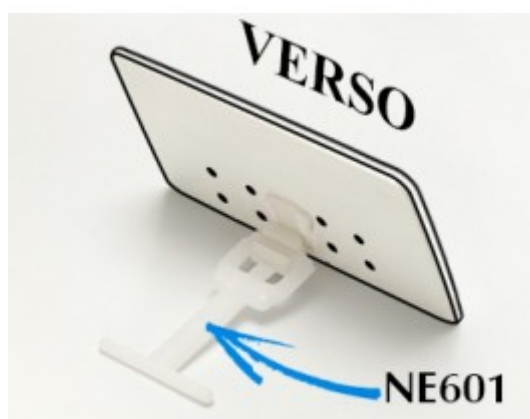

## Pied de pose à plat inclinable NE601 pour étiquettes (Lot de 10) - MC2 sarl

<b>Produit</b>	Pied de pose à plat inclinable NE601 pour étiquettes (Lot de 10)
<b>Résumé</b>	Pied de pose à plat inclinable NE601 pour étiquettes (Lot de 10)
<b>Prix</b>	Pied de pose à plat inclinable NE601 pour étiquettes (Lot de 10) Couleur - Blanc : <b>13.50 EUR</b>
<b>Description</b>	Pied avec ergot de fixation inclinable à 180° spécialement conçu pour une "pose à plat" de vos étiquettes*. Disponible en blanc uniquement. Vendu par sachet de 10 pièces *Nécessite l'ajout d'un NE800 ou NE327 (vendu séparément) pour la fixation d'étiquette Gravostar. Les étiquettes New Etiqu' sont compatibles d'office avec cet accessoires via leur queue d'aronde moulée sur leur face arrière.
<b>Référence</b>	Pied de pose à plat inclinable NE601 pour étiquettes (Lot de 10) Couleur - Blanc : NE601

Image produit