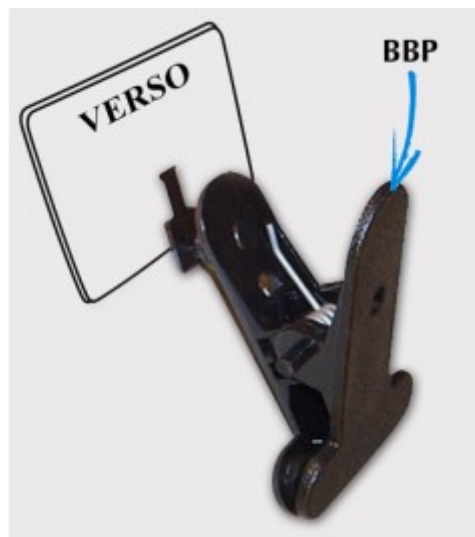

## Big Black Pince universelle orientable et inclinable - MC2 sarl

<b>Produit</b>	Big Black Pince universelle orientable et inclinable
<b>Résumé</b>	Big Black Pince universelle orientable et inclinable pour étiquette ardoise et accessoire
<b>Prix</b>	Big Black Pince universelle orientable et inclinable Couleur : <b>12.50 EUR</b> - Noir
<b>Description</b>	Avec la Big Black Pince universelle et orientable (rotule orientable à 360° pour une visibilité parfaite par vos clients), fixez vos toutes vos ardoises poissonnerie ou fruits & légumes, étiquettes*, Big flèches et mini-flèches et bien plus encore sur vos plats, bols, cagettes, bacs etc. La pince possède une large ouverture de 4cm avec un ressort puissant afin d'assurer une tenue ferme, une utilisation facile et une grande polyvalence. Disponible en noir uniquement. *Nécessite l'ajout d'un NE800 ou NE327 (vendu séparément) pour la fixation d'étiquette Gravostar. Les étiquettes New Etiqu' sont compatibles d'office avec cet accessoires via leur queue d'aronde moulée sur leur face arrière.
<b>Référence</b>	Big Black Pince universelle orientable et inclinable Couleur : <b>BBP</b> - Noir

Image produit