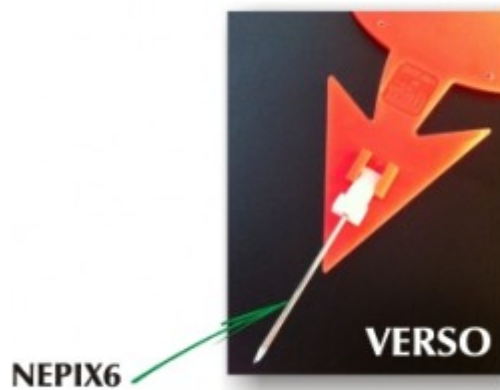

## Mini FLECHE Ovale Noire Produit Fermier - MC2 sarl

<b>Produit</b>	Mini FLECHE Ovale Noire Produit Fermier
<b>Résumé</b>	Mini FLECHE Ovale Noire Produit Fermier
<b>Prix</b>	Mini FLECHE Ovale Noire Produit Fermier Couleur - Noir : <b>18.00 EUR</b>
<b>Description</b>	<p>Avec son format compact de 200x75mm, la Mini FLECHE se glissera facilement dans vos étals de produits frais pour afficher vos promotions, offres spéciales, textes PLV, labels, origine produit et bien plus. Et grâce à sa queue d'aronde intégrée au verso, elle est compatible avec tous nos accessoires de fixation pour s'adapter à tout type de support (pied, pique, pince, clip etc). Les ACCESSOIRES de FIXATION ne sont pas inclus, avec la Mini Flèche, ils sont à prévoir, en plus : pic inox, pied à poser, clip, ect... Sur demande, nous pouvons personnaliser et créer une Mini FLECHE unique en y intégrant votre texte plv, votre logo, votre décor, etc. Merci de nous contacter pour obtenir un devis personnalisé.</p>
<b>Référence</b>	Mini FLECHE Ovale Noire Produit Fermier Couleur - Noir : MFOVNRTPF

Image produit

## Fiche technique

**Dimensions** 200x75mm

**Epaisseur** 3.0mm

**Matière** polypropylène

**Fabriqué en** FRANCE