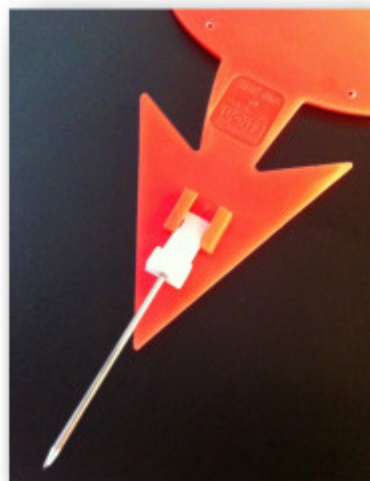

## Mini FLECHE Ovale Noire Saucisse Fraîche "Maison" - MC2 sarl

<b>Produit</b>	Mini FLECHE Ovale Noire Saucisse Fraîche "Maison"
<b>Résumé</b>	Mini FLECHE Ovale Noire Saucisse Fraîche "Maison"
<b>Prix</b>	Mini FLECHE Ovale Noire Saucisse Fraîche "Maison" Couleur - Noir : <b>18.00 EUR</b>
<b>Description</b>	Avec son format compact de 200x75mm, la Mini FLECHE se glissera facilement dans vos étals de produits frais pour afficher vos promotions, offres spéciales, textes PLV, labels, origine produit et bien plus. Et grâce à sa queue d'aronde intégrée au verso, elle est compatible avec tous nos accessoires de fixation pour s'adapter à tout type de support (pied, pique, pince, clip etc). Les ACCESSOIRES de FIXATION ne sont pas inclus, avec la Mini Flèche, ils sont à prévoir, en plus : pic inox, pied à poser, clip, ect... Sur demande, nous pouvons personnaliser et créer une Mini FLECHE unique en y intégrant votre texte plv, votre logo, votre décor, etc. Merci de nous contacter pour obtenir un devis personnalisé.
<b>Référence</b>	Mini FLECHE Ovale Noire Saucisse Fraîche "Maison" Couleur - Noir : MFOVNRTSFM

Image produit

## Fiche technique

**Dimensions** 200x75mm

**Epaisseur** 3.0mm

**Matière** polypropylène

**Fabriqué en** FRANCE