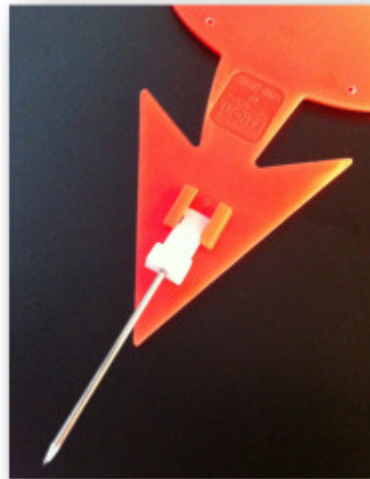

Mini FLECHE Ovale Noire Merguez "Maison" - MC2 sarl

Produit	Mini FLECHE Ovale Noire Merguez "Maison"
Résumé	Mini FLECHE Ovale Noire Merguez "Maison"
Prix	Mini FLECHE Ovale Noire Merguez "Maison" Couleur - Noir : 18.00 EUR
Description	Avec son format compact de 200x75mm, la Mini FLECHE se glissera facilement dans vos étals de produits frais pour afficher vos promotions, offres spéciales, textes PLV, labels, origine produit et bien plus. Et grâce à sa queue d'aronde intégrée au verso, elle est compatible avec tous nos accessoires de fixation pour s'adapter à tout type de support (pied, pique, pince, clip etc). Les ACCESSOIRES de FIXATION ne sont pas inclus, avec la Mini Flèche, ils sont à prévoir, en plus : pic inox, pied à poser, clip, ect... Sur demande, nous pouvons personnaliser et créer une Mini FLECHE unique en y intégrant votre texte plv, votre logo, votre décor, etc. Merci de nous contacter pour obtenir un devis personnalisé.
Référence	Mini FLECHE Ovale Noire Merguez "Maison" Couleur - Noir : MFOVNRTMM

Image produit

Fiche technique

Dimensions 200x75mm

Epaisseur 3.0mm

Matière polypropylène

Fabriqué en FRANCE