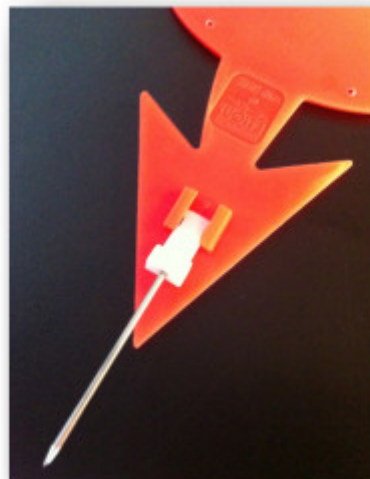

Mini FLECHE Ovale Noire Spécial Grillades - MC2 sarl

Produit	Mini FLECHE Ovale Noire Spécial Grillades
Résumé	Mini FLECHE Ovale Noire Spécial Grillades
Prix	Mini FLECHE Ovale Noire Spécial Grillades Couleur - Noir : 18.00 EUR
Description	<p>Avec son format compact de 200x75mm, la Mini FLECHE se glissera facilement dans vos étals de produits frais pour afficher vos promotions, offres spéciales, textes PLV, labels, origine produit et bien plus. Et grâce à sa queue d'aronde intégrée au verso, elle est compatible avec tous nos accessoires de fixation pour s'adapter à tout type de support (pied, pique, pince, clip etc). Les ACCESSOIRES de FIXATION ne sont pas inclus, avec la Mini Flèche, ils sont à prévoir, en plus : pic inox, pied à poser, clip, ect... Sur demande, nous pouvons personnaliser et créer une Mini FLECHE unique en y intégrant votre texte plv, votre logo, votre décor, etc. Merci de nous contacter pour obtenir un devis personnalisé.</p>
Référence	Mini FLECHE Ovale Noire Spécial Grillades Couleur - Noir : MFOVNRTSG

Image produit

Fiche technique

Dimensions 200x75mm

Epaisseur 3.0mm

Matière polypropylène

Fabriqué en FRANCE