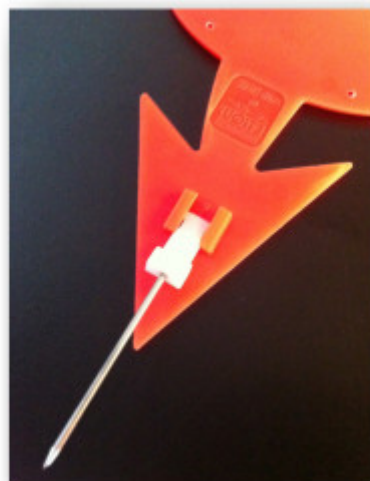

Mini FLECHE Ovale Noire Cuit Sur Place - MC2 sarl

Produit Mini FLECHE Ovale Noire Cuit Sur Place

Résumé Mini FLECHE Ovale Noire Cuit Sur Place

Prix Mini FLECHE Ovale Noire Cuit Sur Place Couleur - Noir : **18.00 EUR**

Description

Avec son format compact de 200x75mm, la Mini FLECHE se glissera facilement dans vos étals de produits frais pour afficher vos promotions, offres spéciales, textes PLV, labels, origine produit et bien plus. Et grâce à sa queue d'aronde intégrée au verso, elle est compatible avec tous nos accessoires de fixation pour s'adapter à tout type de support (pied, pique, pince, clip etc). Les ACCESSOIRES de FIXATION ne sont pas inclus, avec la Mini Flèche, ils sont à prévoir, en plus : pic inox, pied à poser, clip, ect... Sur demande, nous pouvons personnaliser et créer une Mini FLECHE unique en y intégrant votre texte plv, votre logo, votre décor, etc. Merci de nous contacter pour obtenir un devis personnalisé.

Référence Mini FLECHE Ovale Noire Cuit Sur Place Couleur - Noir : MFOVNRTCSP

Image produit

Fiche technique

Dimensions 200x75mm

Epaisseur 3.0mm

Matière polypropylène

Fabriqué en FRANCE