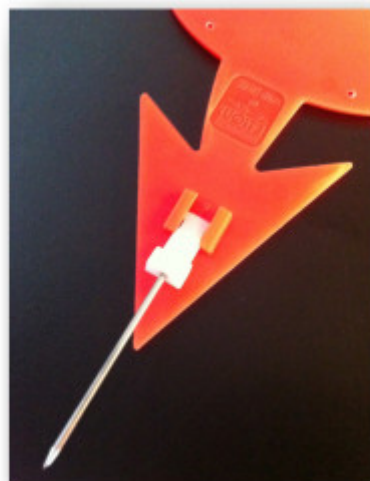

Mini FLECHE Ovale Rouge PROMO - MC2 sarl

Produit	Mini FLECHE Ovale Rouge PROMO
Résumé	Mini FLECHE Ovale Rouge PROMO
Prix	Mini FLECHE Ovale Rouge PROMO Couleur - Rouge : 18.00 EUR
Description	<p>Avec son format compact de 200x75mm, la Mini FLECHE se glissera facilement dans vos étals de produits frais pour afficher vos promotions, offres spéciales, textes PLV, labels, origine produit et bien plus. Et grâce à sa queue d'aronde intégrée au verso, elle est compatible avec tous nos accessoires de fixation pour s'adapter à tout type de support (pied, pique, pince, clip etc). Les ACCESSOIRES de FIXATION ne sont pas inclus, avec la Mini Flèche, ils sont à prévoir, en plus : pic inox, pied à poser, clip, ect... Sur demande, nous pouvons personnaliser et créer une Mini FLECHE unique en y intégrant votre texte plv, votre logo, votre décor, etc. Merci de nous contacter pour obtenir un devis personnalisé.</p>
Référence	Mini FLECHE Ovale Rouge PROMO Couleur - Rouge : MFOVRGTP

Image produit

Fiche technique

Dimensions 200x75mm

Epaisseur 3.0mm

Matière polypropylène

Fabriqué en FRANCE