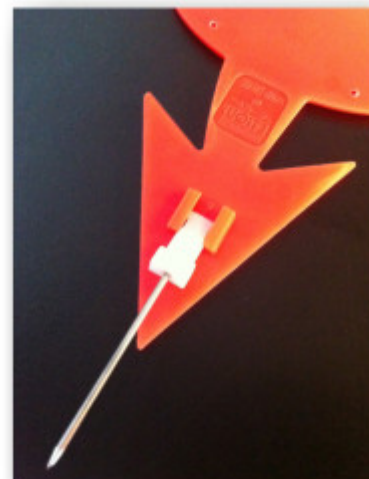

Description Avec son format compact de 200x75mm, la Mini FLECHE se glissera facilement dans vos étals de produits frais pour afficher vos promotions, offres spéciales, textes PLV, labels, origine produit et bien plus. Et grâce à sa queue d'aronde intégrée au verso, elle est compatible avec tous nos accessoires de fixation pour s'adapter à tout type de support (pied, pique, pince, clip etc). Les ACCESSOIRES de FIXATION ne sont pas inclus, avec la Mini Flèche, ils sont à prévoir, en plus : pic inox, pied à poser, clip, ect... Sur demande, nous pouvons personnaliser et créer une Mini FLECHE unique en y intégrant votre texte plv, votre logo, votre décor, etc. Merci de nous contacter pour obtenir un devis personnalisé.

Référence Mini FLECHE Ovale Noire Le Moins Cher Couleur - Noir : MFOVNRTLMC

Image produit

Fiche technique

Dimensions 200x75mm

Epaisseur 3.0mm

Matière polypropylène

Fabriqué en FRANCE