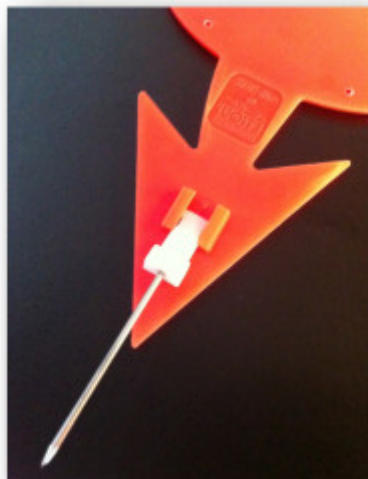

## Mini FLECHE Ovale Verte BIO - MC2 sarl

<b>Produit</b>	Mini FLECHE Ovale Verte BIO	
<b>Résumé</b>	Mini FLECHE Ovale Verte BIO	
<b>Prix</b>	Mini FLECHE Ovale Verte BIO Couleur - Vert	: <b>18.00 EUR</b>
<b>Description</b>	<p>Avec son format compact de 200x75mm, la Mini FLECHE se glissera facilement dans vos étals de produits frais pour afficher vos promotions, offres spéciales, textes PLV, labels, origine produit et bien plus. Et grâce à sa queue d'aronde intégrée au verso, elle est compatible avec tous nos accessoires de fixation pour s'adapter à tout type de support (pied, pique, pince, clip etc). Les ACCESSOIRES de FIXATION ne sont pas inclus, avec la Mini Flèche, ils sont à prévoir, en plus : pic inox, pied à poser, clip, ect... Sur demande, nous pouvons personnaliser et créer une Mini FLECHE unique en y intégrant votre texte plv, votre logo, votre décor, etc. Merci de nous contacter pour obtenir un devis personnalisé.</p>	
<b>Référence</b>	Mini FLECHE Ovale Verte BIO Couleur - Vert	: MFOVTTBIO

Image produit

## Fiche technique

**Dimensions** 200x75mm

**Epaisseur** 3.0mm

**Matière** polypropylène

**Fabriqué en** FRANCE