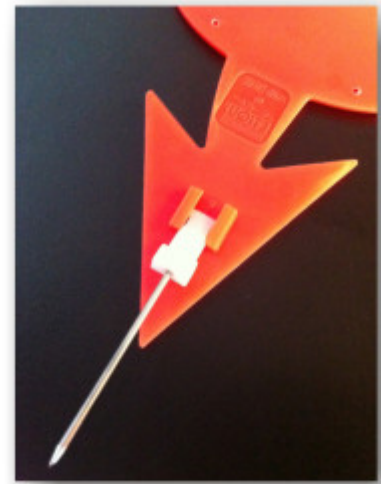

Mini FLECHE Ovale Rouge Le PORC Français - MC2 sarl

Produit	Mini FLECHE Ovale Rouge Le PORC Français
Résumé	Mini FLECHE Ovale Rouge Le PORC Français
Prix	Mini FLECHE Ovale Rouge Le PORC Français Couleur - Rouge : 18.00 EUR
Description	Avec son format compact de 200x75mm, la Mini FLECHE se glissera facilement dans vos étals de produits frais pour afficher vos promotions, offres spéciales, textes PLV, labels, origine produit et bien plus. Et grâce à sa queue d'aronde intégrée au verso, elle est compatible avec tous nos accessoires de fixation pour s'adapter à tout type de support (pied, pique, pince, clip etc). Les ACCESSOIRES de FIXATION ne sont pas inclus, avec la Mini Flèche, ils sont à prévoir, en plus : pic inox, pied à poser, clip, ect... Sur demande, nous pouvons personnaliser et créer une Mini FLECHE unique en y intégrant votre texte plv, votre logo, votre décor, etc. Merci de nous contacter pour obtenir un devis personnalisé.
Référence	Mini FLECHE Ovale Rouge Le PORC Français Couleur - Rouge : MFOVRGTVPF

Image produit

Fiche technique

Dimensions 200x75mm

Epaisseur 3.0mm

Matière polypropylène

Fabriqué en FRANCE