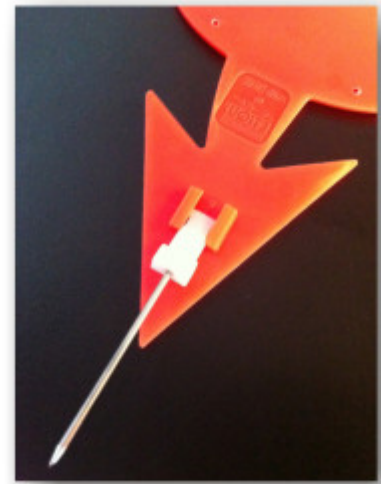

## Mini FLECHE Ovale Bleue Le PORC Français - MC2 sarl

<b>Produit</b>	Mini FLECHE Ovale Bleue Le PORC Français
<b>Résumé</b>	Mini FLECHE Ovale Bleue Le PORC Français
<b>Prix</b>	Mini FLECHE Ovale Bleue Le PORC Français Couleur - Bleu : <b>18.00 EUR</b>
<b>Description</b>	Avec son format compact de 200x75mm, la Mini FLECHE se glissera facilement dans vos étals de produits frais pour afficher vos promotions, offres spéciales, textes PLV, labels, origine produit et bien plus. Et grâce à sa queue d'aronde intégrée au verso, elle est compatible avec tous nos accessoires de fixation pour s'adapter à tout type de support (pied, pique, pince, clip etc). Les ACCESSOIRES de FIXATION ne sont pas inclus, avec la Mini Flèche, ils sont à prévoir, en plus : pic inox, pied à poser, clip, ect... Sur demande, nous pouvons personnaliser et créer une Mini FLECHE unique en y intégrant votre texte plv, votre logo, votre décor, etc. Merci de nous contacter pour obtenir un devis personnalisé.
<b>Référence</b>	Mini FLECHE Ovale Bleue Le PORC Français Couleur - Bleu : MFOVBLTVPF

Image produit

## Fiche technique

**Dimensions** 200x75mm

**Epaisseur** 3.0mm

**Matière** polypropylène

**Fabriqué en** FRANCE