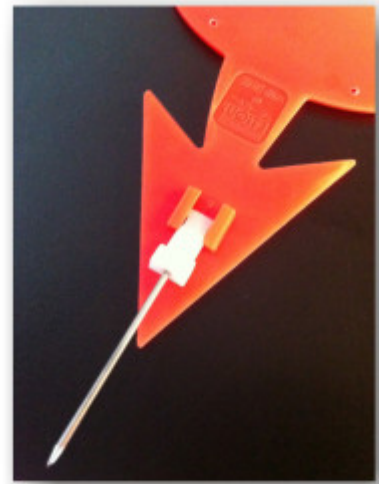

## Mini FLECHE Ovale Blanche Le PORC Français - MC2 sarl

<b>Produit</b>	Mini FLECHE Ovale Blanche Le PORC Français
<b>Résumé</b>	Mini FLECHE Ovale Blanche Le PORC Français
<b>Prix</b>	Mini FLECHE Ovale Blanche Le PORC Français Couleur - Blanc : <b>18.00 EUR</b>
<b>Description</b>	Avec son format compact de 200x75mm, la Mini FLECHE se glissera facilement dans vos étals de produits frais pour afficher vos promotions, offres spéciales, textes PLV, labels, origine produit et bien plus. Et grâce à sa queue d'aronde intégrée au verso, elle est compatible avec tous nos accessoires de fixation pour s'adapter à tout type de support (pied, pique, pince, clip etc). Les ACCESSOIRES de FIXATION ne sont pas inclus, avec la Mini Flèche, ils sont à prévoir, en plus : pic inox, pied à poser, clip, ect... Sur demande, nous pouvons personnaliser et créer une Mini FLECHE unique en y intégrant votre texte plv, votre logo, votre décor, etc. Merci de nous contacter pour obtenir un devis personnalisé.
<b>Référence</b>	Mini FLECHE Ovale Blanche Le PORC Français Couleur - Blanc : MFOVBCTVPF

Image produit

## Fiche technique

**Dimensions** 200x75mm

**Epaisseur** 3.0mm

**Matière** polypropylène

**Fabriqué en** FRANCE