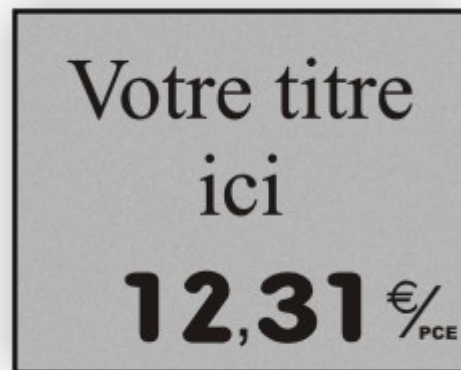

Image produit

Fiche technique

Dimensions 94x75mm ou 104x75mm
Epaisseur 1.6mm
Poids env. 15g
Matière plastique bi-couche haute qualité
Contour biseauté
Finition couleur brillante type laque
Protection eau humidité basse température
Fabriqué en FRANCE