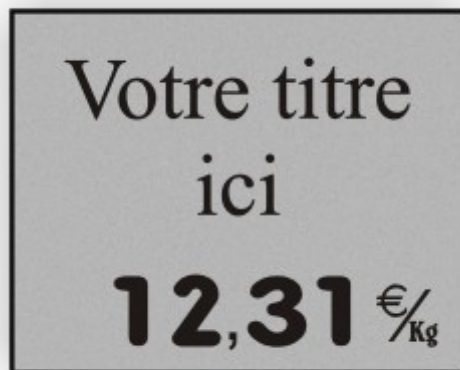

Image produit

Fiche technique

Dimensions	94x75mm ou 104x75mm
Epaisseur	1.6mm
Poids	env. 15g
Matière	plastique bi-couche haute qualité
Contour	biseauté
Finition	couleur brillante type laque
Protection	eau humidité basse température
Fabriqué en	FRANCE