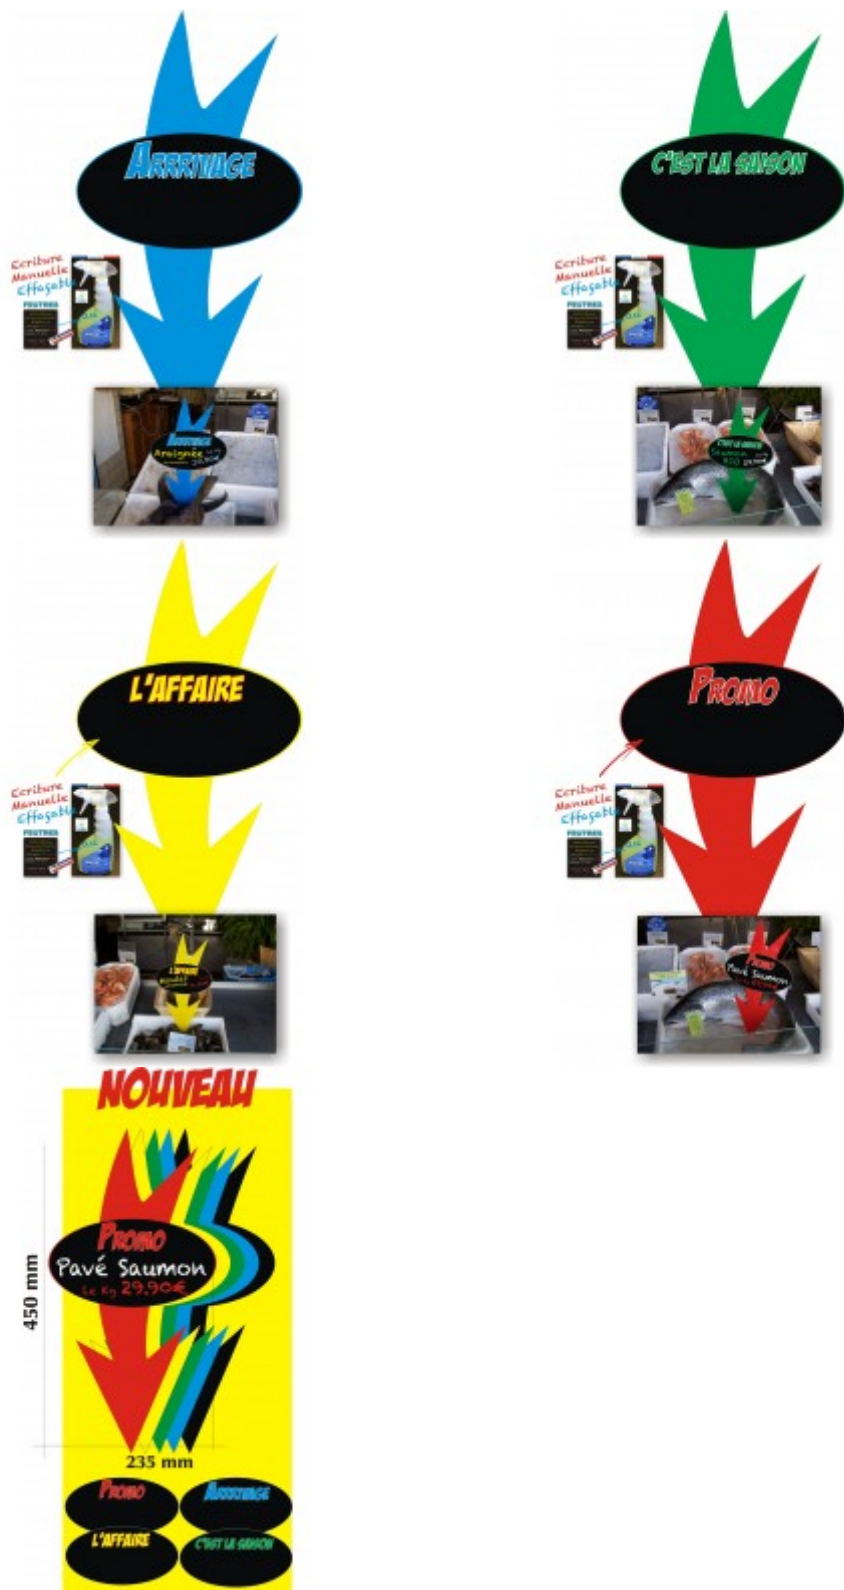

BIG FLECHE Ovale Bleu / Texte ARRIVAGES + Infos Personnalisables... - MC2 sarl

Produit	BIG FLECHE Ovale Bleu / Texte ARRIVAGES + Infos Personnalisables...	
Résumé	BIG FLECHE Ovale Bleu / Texte ARRIVAGES : + infos à Personnaliser manuellement (Feutres + Brillo pour effacer...)	
Prix	BIG FLECHE Ovale Bleu / Texte ARRIVAGES + Infos Personnalisables... Couleur - Bleu	: 41.00 EUR
Description	<p>Avec ses 45 cm de hauteur, vos clients ne pourront pas rater, cette BIG FLECHE ainsi que vos "ARRIVAGES" Personnalisées, pour TOUS vos meilleurs : Poissons / Coquillages & Crustacés...Grâce à son extrémité en pointe, vous pourrez facilement la positionner au milieu de vos cagettes, la planter directement dans la glace ou bien utiliser l'un de nos nombreux accessoires de fixation* pour s'adapter à tout type de support. Sur demande, nous pouvons personnaliser et créer une BIG FLECHE Unique en y intégrant votre texte plv, votre logo, votre décor, etc. Merci de nous contacter pour obtenir un devis personnalisé. *Nécessite l'ajout de la plaque adhésive NE327 (vendu séparément) au dos de la BIG FLECHE afin d'assurer la compatibilité avec nos accessoires de fixation de type pince, pied, clip etc.</p>	
Référence	BIG FLECHE Ovale Bleu / Texte ARRIVAGES + Infos Personnalisables... Couleur - Bleu	: BFOVBLARRIVAGES

Image produit

Fiche technique

Dimensions 450x235mm
 Matière plexiglas
 Fabriqué en FRANCE