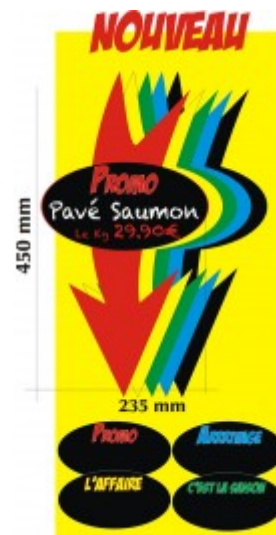

BIG FLECHE Ovale Noire / Texte AU CHOIX + Infos Personnalisables... - MC2 sarl

Produit	BIG FLECHE Ovale Noire / Texte AU CHOIX + Infos Personnalisables...	
Résumé	BIG FLECHE Ovale Noire / Texte AU CHOIX... : + infos à Personnaliser manuellement (Feutres + Brillo pour effacer...)	
Prix	BIG FLECHE Ovale Noire / Texte AU CHOIX + Infos Personnalisables... Couleur - Noir	: 41.00 EUR
Description	<p>Avec ses 45cm de hauteur, vos clients ne pourront pas rater cette BIG FLECHE ainsi que vos Promos / Offres / Mises en Avant - Personnalisées, pour vos produits frais. Grâce à son extrémité en pointe, vous pourrez facilement la positionner au milieu de vos cagettes, la planter directement dans la glace ou bien utiliser l'un de nos nombreux accessoires de fixation* pour s'adapter à tout type de support. Sur demande, nous pouvons personnaliser et créer une BIG FLECHE Unique en y intégrant votre texte plv, votre logo, votre décor, etc. Merci de nous contacter pour obtenir un devis personnalisé. *Nécessite l'ajout de la plaque adhésive NE327 (vendu séparément) au dos de la BIG FLECHE afin d'assurer la compatibilité avec nos accessoires de fixation de type pince, pied, clip etc.</p>	
Référence	BIG FLECHE Ovale Noire / Texte AU CHOIX + Infos Personnalisables... Couleur - Noir	: BFOVNRTEXTEAUCHOIX

Image produit

Fiche technique

Dimensions 450x235mm
 Matière plexiglas
 Fabriqué en FRANCE